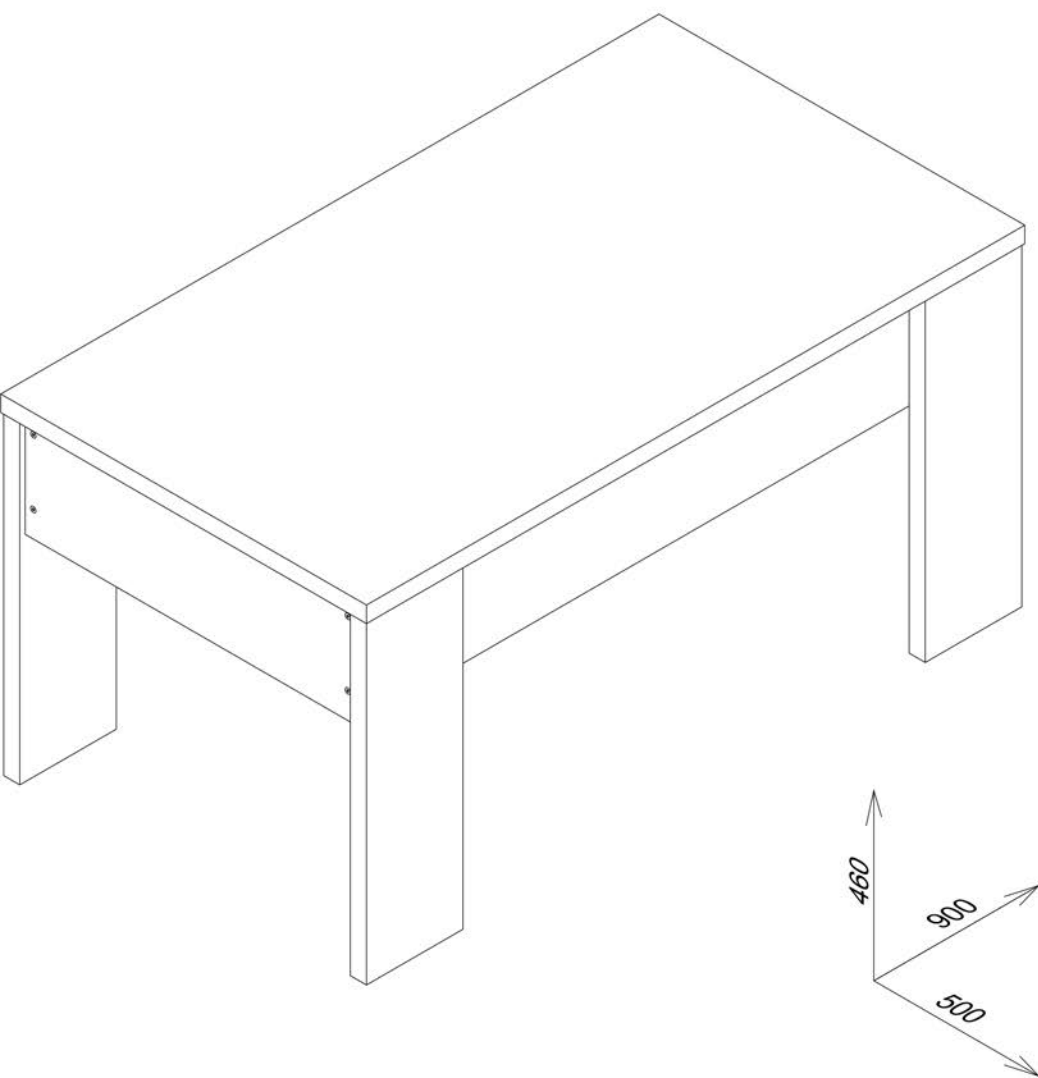

# MESA ELEVABLE LUX

*Instructions de montage*  
*Instrucciones de montaje*  
*Assembly instructions*

1

2x

A - x8  
8x30mm

2

2x

D - x8  
5x35mm