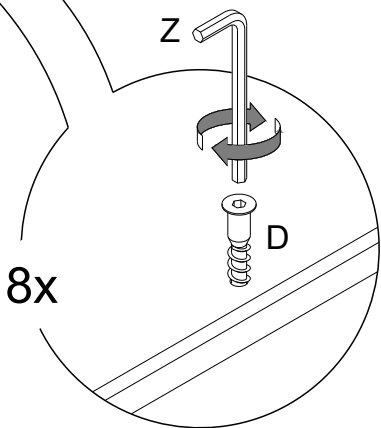

# MESA ELEVABLE LUX

*Instructions de montage*  
*Instrucciones de montaje*  
*Assembly instructions*

1

2x

A - x8  
8x30mm

2

2x

D - x8  
5x35mm