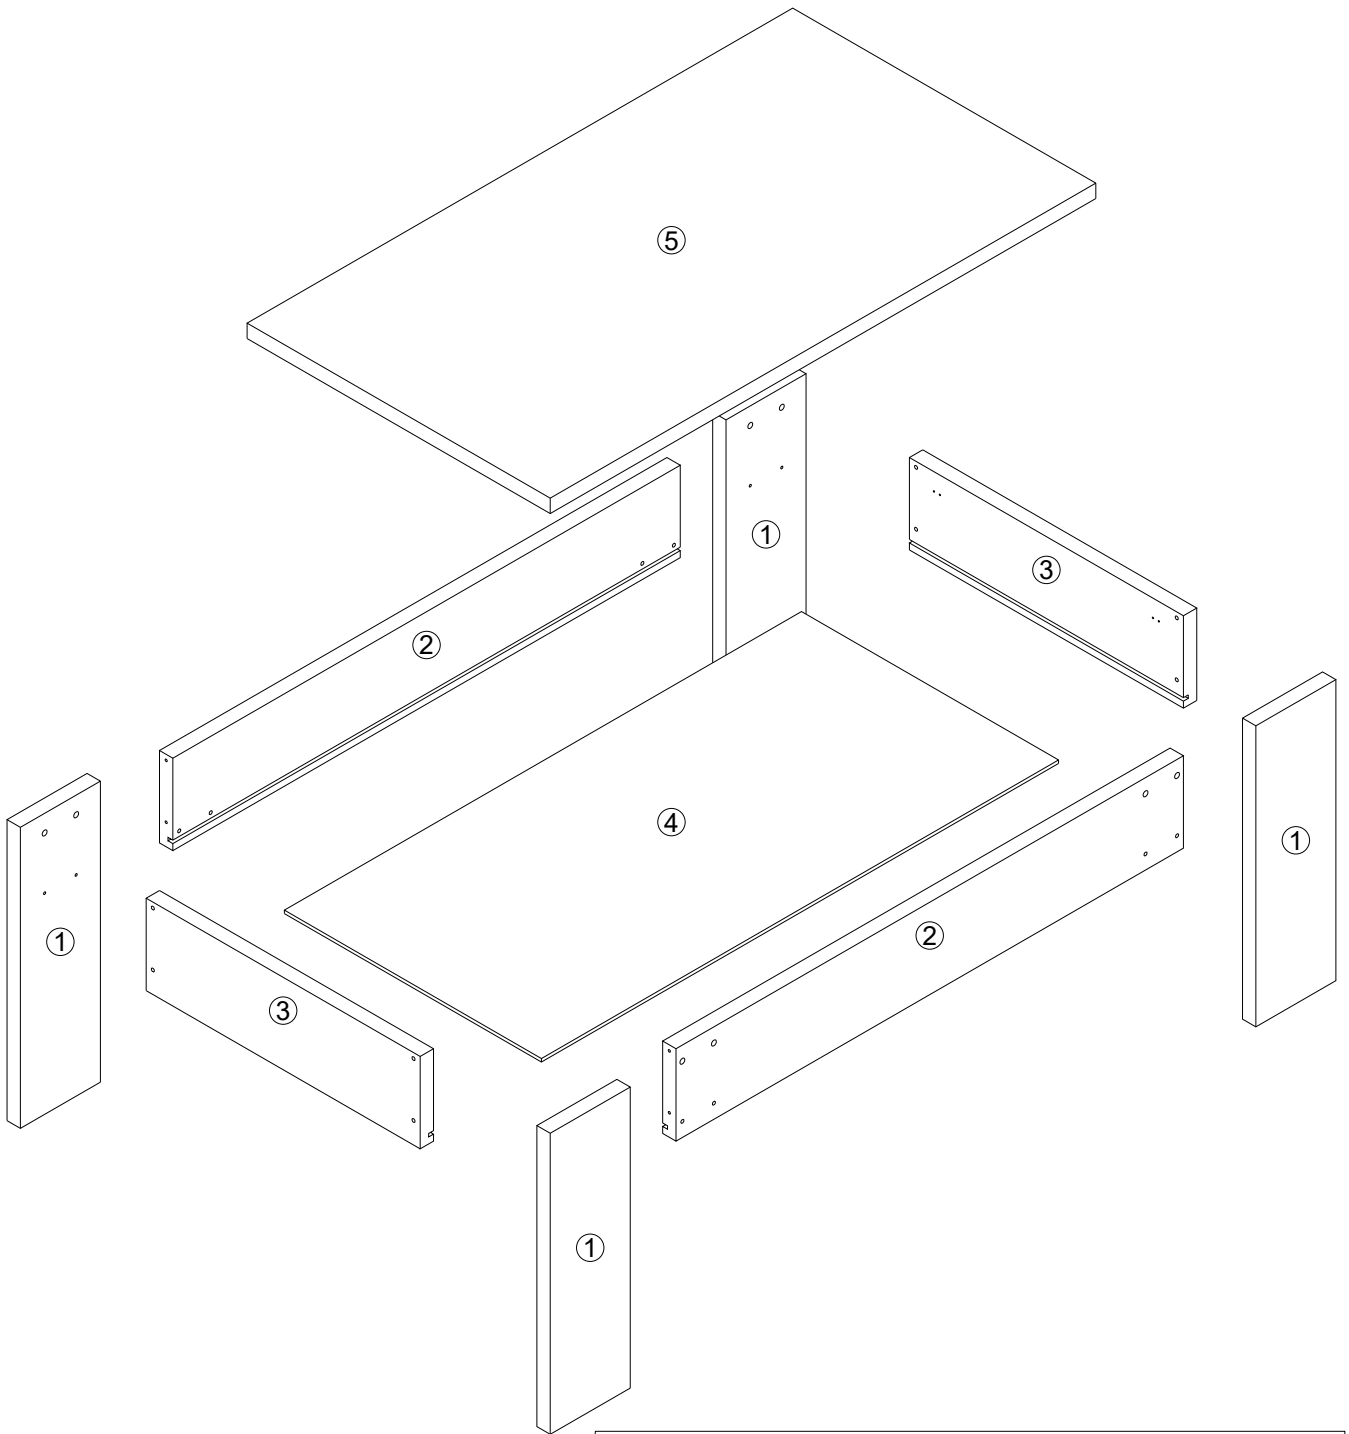

# MESA ELEVABLE LUX

*Instructions de montage*  
*Instrucciones de montaje*  
*Assembly instructions*

1

2x

A - x8  
8x30mm

2

2x

D - x8  
5x35mm