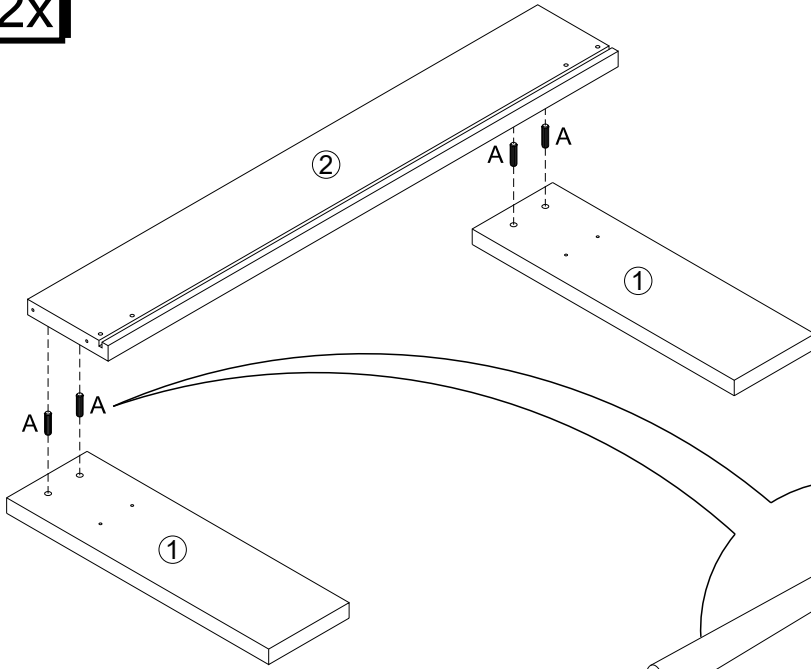

# MESA ELEVABLE LUX

*Instructions de montage*  
*Instrucciones de montaje*  
*Assembly instructions*

1

2x

A - x8  
8x30mm

2

2x

D - x8  
5x35mm