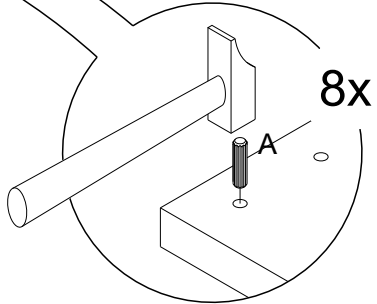

# MESA ELEVABLE LUX

*Instructions de montage*  
*Instrucciones de montaje*  
*Assembly instructions*

1

2x

A - x8  
8x30mm

2

2x

D - x8  
5x35mm