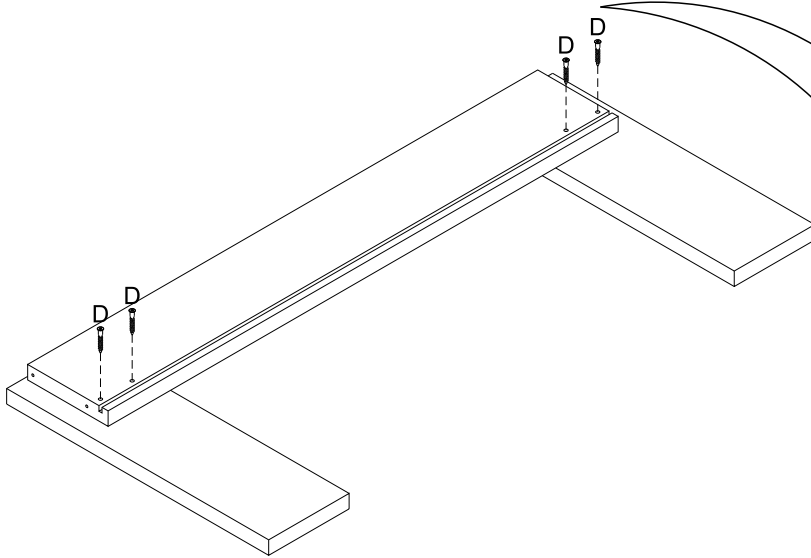

# MESA ELEVABLE LUX

*Instructions de montage*  
*Instrucciones de montaje*  
*Assembly instructions*

1

2x

A - x8  
8x30mm

2

2x

D - x8  
5x35mm